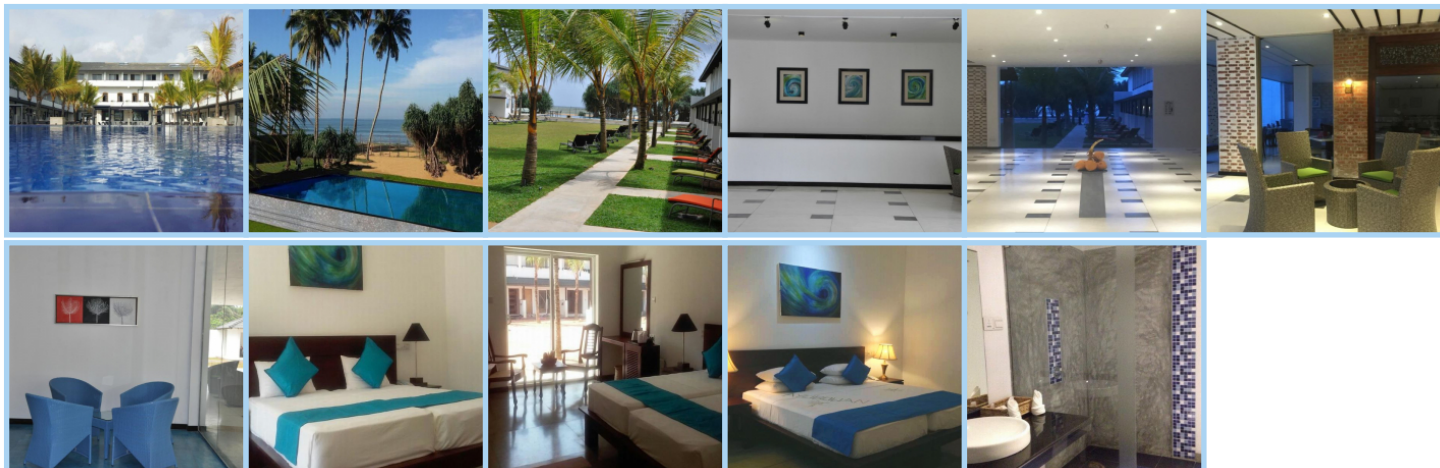

## COCO ROYAL BEACH RESORT \*\*\*

**Destinace: Srí Lanka - Kalutara**

Tento hotelový resort se nachází ve městě Kalutara, 4,5 km od hlavního centra města a je umístěn v bezprostřední blízkosti pláže, díky čemuž poskytuje útočiště před okolním ruchem, zároveň je ale ideálním výchozím bodem ke všem turistickým lákadlům, které by jste si neměli nechat ujít. Hotel disponuje celkem 70 moderně vybavenými, klimatizovanými pokoji s vlastní koupelnou s WC, balkónem, bezplatným Wi-Fi připojením, minibarem, trezorem a telefonem. Hotel též nabízí spoustu rekreačního vyžití během Vašeho pobytu. V hotelu jsou k nalezení lázně, venkovní plavecký bazén, fitness centrum a venkovní terasa. Mezi další služby poskytované hotelem patří 24h recepce, služba hlídání dětí, možnost pronájmu jízdních kol či obchod se suvenýry. Nedílnou součástí hotelu je místní restaurace připravující mezinárodní pokrmy a plody moře. Hotel se nachází 40 km od hlavního města Colomba, 75 km od města Hikkaduwa, 24 km od Bentoty a na mezinárodní letiště Bandaranaike je to 80 km.