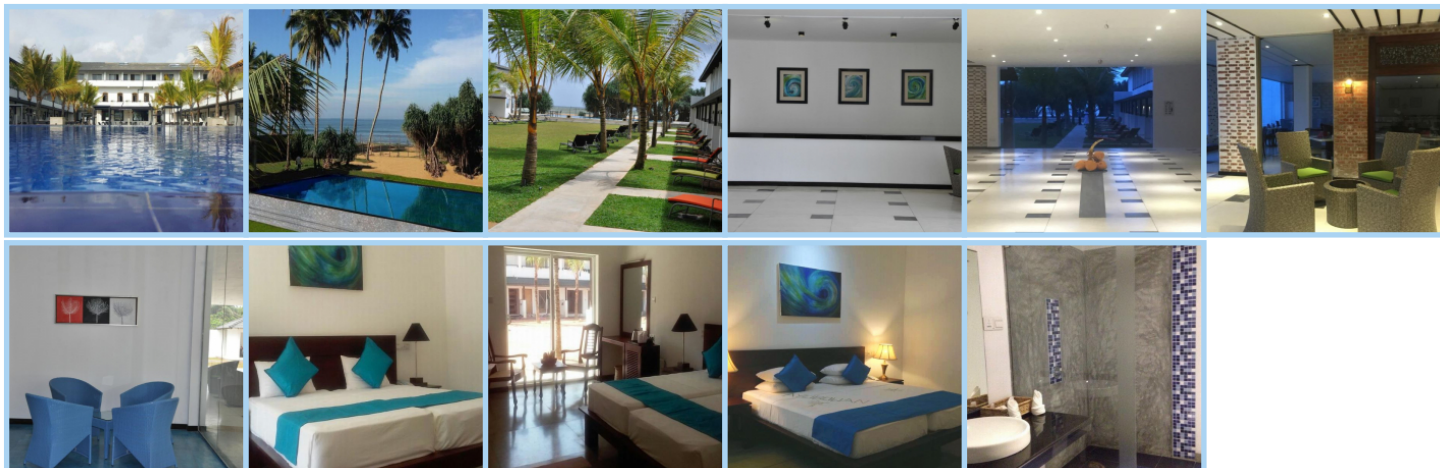

COCO ROYAL BEACH RESORT ***

Destinace: Srí Lanka - Kalutara

Tento hotelový resort se nachází ve městě Kalutara, 4,5 km od hlavního centra města a je umístěn v bezprostřední blízkosti pláže, díky čemuž poskytuje útočiště před okolním ruchem, zároveň je ale ideálním výchozím bodem ke všem turistickým lákadlům, které by jste si neměli nechat ujít. Hotel disponuje celkem 70 moderně vybavenými, klimatizovanými pokoji s vlastní koupelnou s WC, balkónem, bezplatným Wi-Fi připojením, minibarem, trezorem a telefonem. Hotel též nabízí spoustu rekreačního vyžití během Vašeho pobytu. V hotelu jsou k nalezení lázně, venkovní plavecký bazén, fitness centrum a venkovní terasa. Mezi další služby poskytované hotelem patří 24h recepce, služba hlídání dětí, možnost pronájmu jízdních kol či obchod se suvenýry. Nedílnou součástí hotelu je místní restaurace připravující mezinárodní pokrmy a plody moře. Hotel se nachází 40 km od hlavního města Colomba, 75 km od města Hikkaduwa, 24 km od Bentoty a na mezinárodní letiště Bandaranaike je to 80 km.

Aktuální počasí

26 °C

30 °C

Informace o hotelu

Plavecký bazén

Fitness

Půjčovna kol

Pláž

Restaurace

Hlídání dětí

Informace o pokoji

WC na pokoji

Koupelna na pokoji

Minibar

Klimatizace

Terasa / Balkon