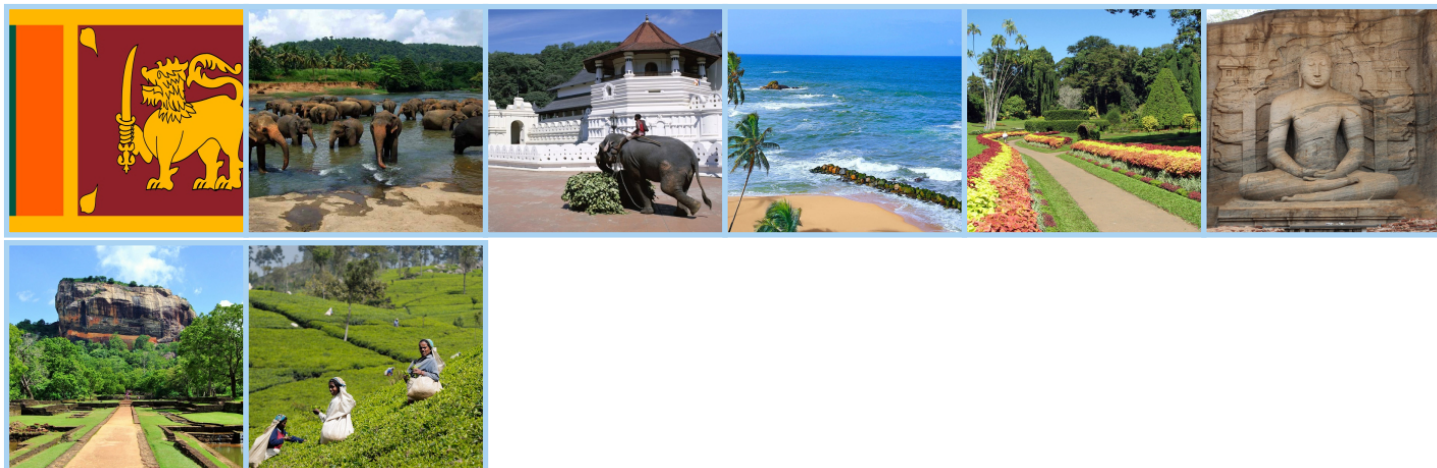

## POZNÁVACÍ SRÍ LANKA 8 NOCÍ OKRUH + 4 NOCI PLÁŽ \*\*\*

Destinace: Srí Lanka - SRÍ LANKA OKRUH STŘED A JIH

### POZNÁVACÍ OKRUH SRÍ LANKOU

POZNÁVACÍ OKRUH NA 8 NOCÍ S POLOPENZÍ

PLÁŽOVÝ POBYT NA 4 NOCI S ALL INCLUSIVE

TERMÍN ZÁJEZDU: 11.01. - 25.01.2022/ 15 DNÍ

TERMÍN UBYTOVÁNÍ: 12.01. - 24.01.2022/ 12 NOCÍ + POZDNÍ CHECK OUT

### 1. POZNÁVACÍ OKRUH SRÍ LANKOU

8 NOCÍ S POLOPENZÍ VE 3\* HOTELECH

- 12.01. - 13.01.2022 - COLOMBO
- 13.01. - 15.01.2022 - DAMBULLA
- 15.01. - 17.01.2022 - KANDY
- 17.01. - 19.01.2022 - NUWARA ELIYA
- 19.01. - 20.01.2022 - UDAWALAWA

### Zajímavá místa v okolí

Název	Vzdálenost od hotelu
KANDY - MĚSTO KRÁLŮ	1,0 km
LETIŠTĚ - BANDARANAIKE INTERNATIONAL AIRPORT	84,9 km
COLOMBO - HLAVNÍ MĚSTO SRÍ LANKU	95,2 km