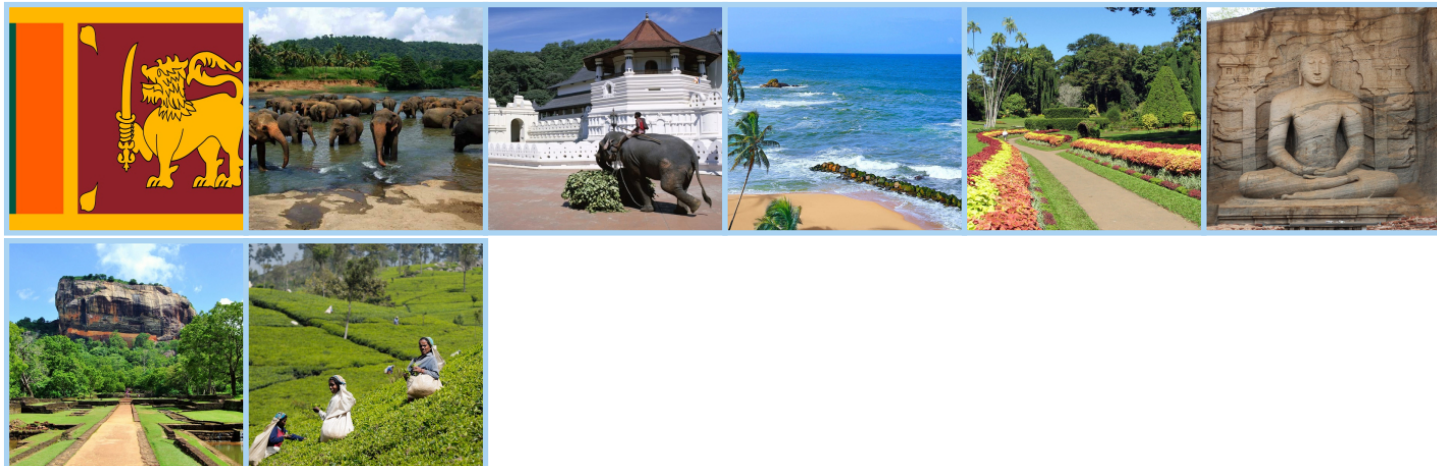

POZNÁVACÍ SRÍ LANKA 8 NOCÍ OKRUH + 4 NOCI PLÁŽ ***

Destinace: Srí Lanka - SRÍ LANKA OKRUH STŘED A JIH

POZNÁVACÍ OKRUH SRÍ LANKOU

POZNÁVACÍ OKRUH NA 8 NOCÍ S POLOPENZÍ

PLÁŽOVÝ POBYT NA 4 NOCI S ALL INCLUSIVE

TERMÍN ZÁJEZDU: 11.01. - 25.01.2022/ 15 DNÍ

TERMÍN UBYTOVÁNÍ: 12.01. - 24.01.2022/ 12 NOCÍ + POZDNÍ CHECK OUT

1. POZNÁVACÍ OKRUH SRÍ LANKOU

8 NOCÍ S POLOPENZÍ VE 3* HOTELECH

- 12.01. - 13.01.2022 - COLOMBO
- 13.01. - 15.01.2022 - DAMBULLA
- 15.01. - 17.01.2022 - KANDY
- 17.01. - 19.01.2022 - NUWARA ELIYA
- 19.01. - 20.01.2022 - UDAWALAWA

MERMAID HOTEL & CLUB 4* (nebo podobné)

4 NOCI S ALL INCLUSIVE

+ pozdní check out (pokoj + All Inclusive do odjezdu na letiště)

• 20.01. - 24.01.2022 - KALUTARA

Aktuální počasí

°C

°C

Informace o hotelu

Pláž

Příroda

Restaurace

Informace o pokoji

WC na pokoji

Koupelna na pokoji

Zajímavá místa v okolí

Název	Vzdálenost od hotelu
KANDY - MĚSTO KRÁLŮ	1,0 km
LETIŠTĚ - BANDARANAIKE INTERNATIONAL AIRPORT	84,9 km
COLOMBO - HLAVNÍ MĚSTO SRÍ LANKU	95,2 km