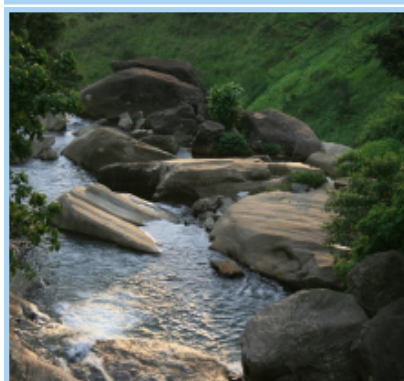

Cena zahrnuje

- Leteckou dopravu v ekonomické třídě s přestupem dle letového řádu
- Transfer letiště - hotel - letiště
- Ubytování se stravováním dle zvolené nabídky
- Přivítání na letišti zástupcem zahraničního partnera po přiletu do destinace (v anglickém jazyce)
- Asistence česky/slovensky hovořícího delegáta na telefonu po celou dobu pobytu
- 24 hodinová asistence zahraničního partnera na telefonu (v anglickém jazyce)
- Pojištění CK proti úpadku