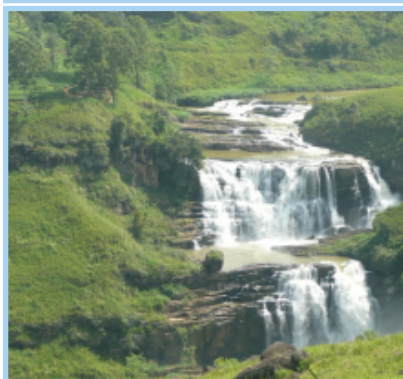

TREE OF LIFE 3***

Země a lokalita Srí Lanka, KANDY

Ubytování TREE OF LIFE 3***

Druh zájezdu Pobytové

Doprava LETECKY | PRAHA

Cena zahrnuje

- Leteckou dopravu v ekonomické třídě s přestupem dle letového řádu
- Leteckou dopravu v ekonomické třídě s přestupem dle letového řádu
- Transfer letiště - hotel - letiště
- Ubytování se stravováním dle zvolené nabídky
- Přivítání na letišti zástupcem zahraničního partnera po přeletu do destinace (v anglickém jazyce)
- 24 hodinová asistence zahraničního partnera na telefonu (v anglickém jazyce)
- Pojištění CK proti úpadku

Cena nezahrnuje

- Vstupní vízum - možnost vyřízení přes naší CK (1750,- Kč osoba)
- Cestovní pojištění
- Fakultativní výlety